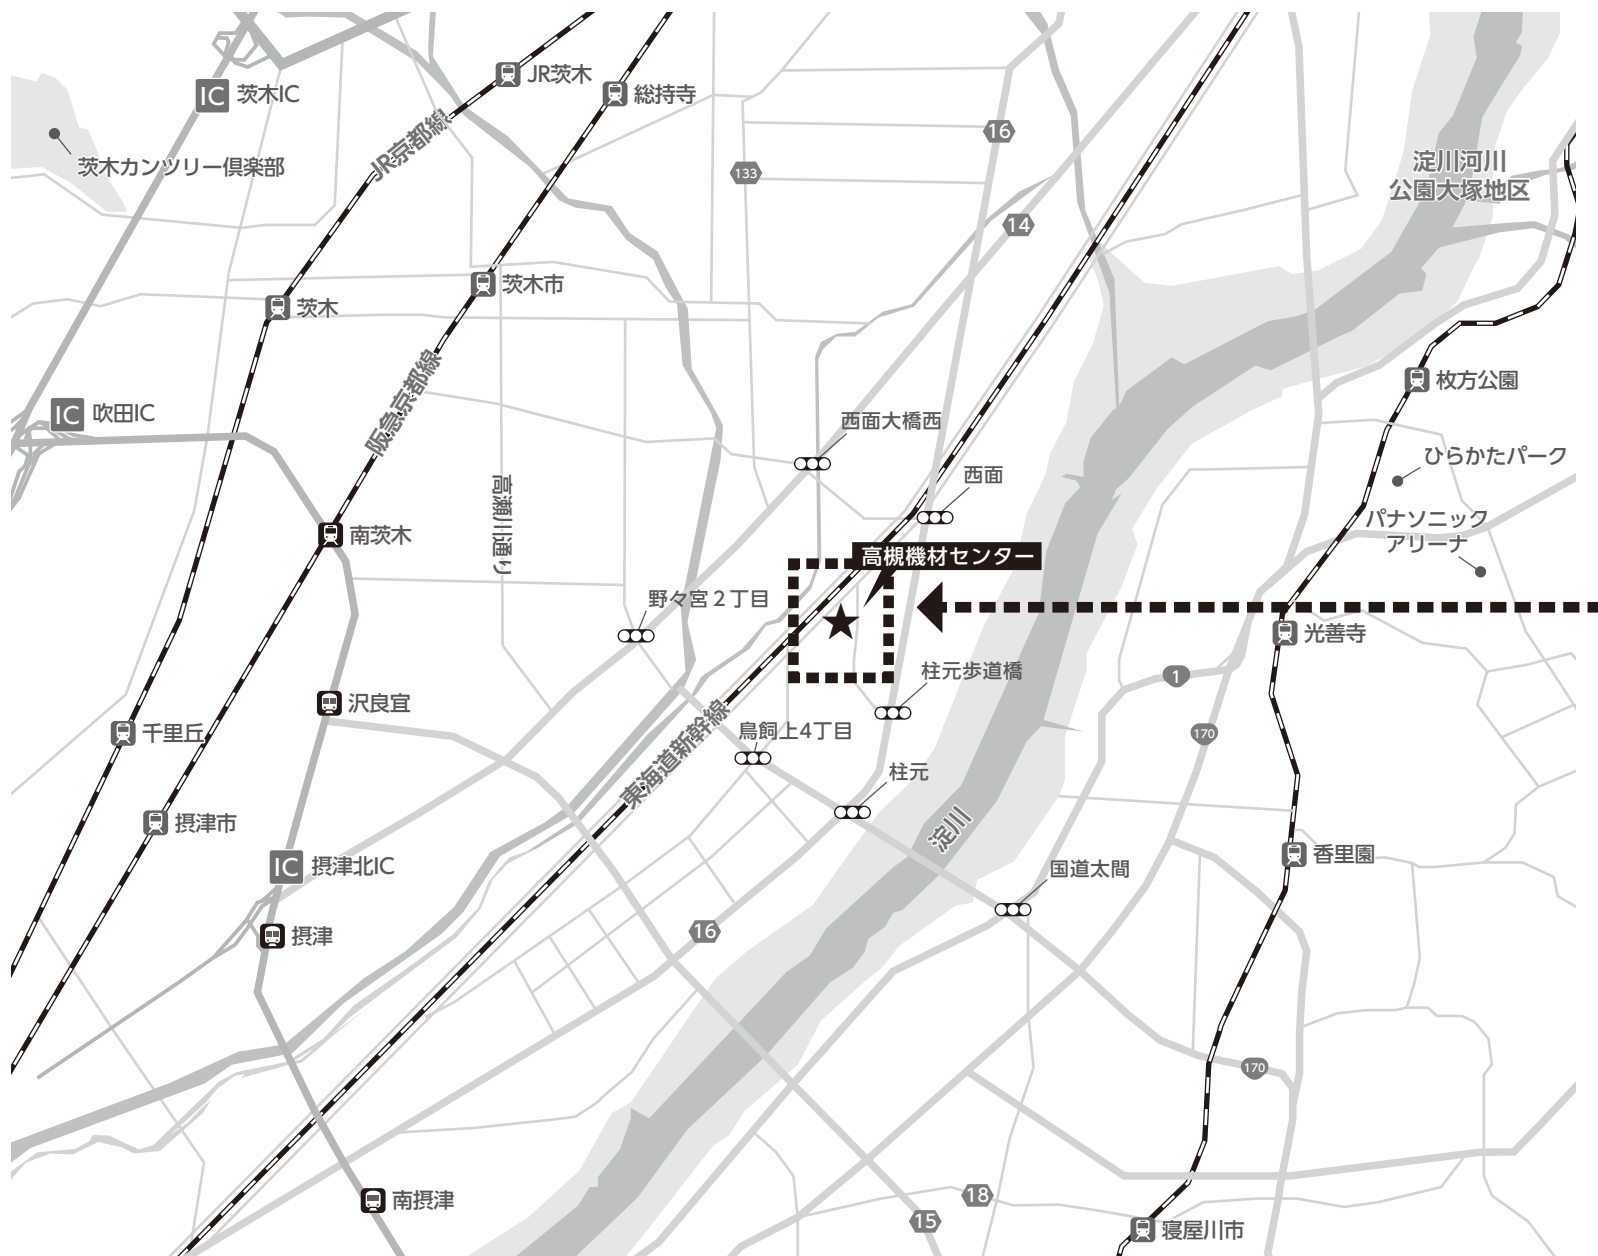

日本セイフティー 高槻機材センターのご案内

高槻機材センター

〒569-0847
大阪府高槻市西面南4-1085-2
TEL : 072-679-2561
FAX : 072-679-2562