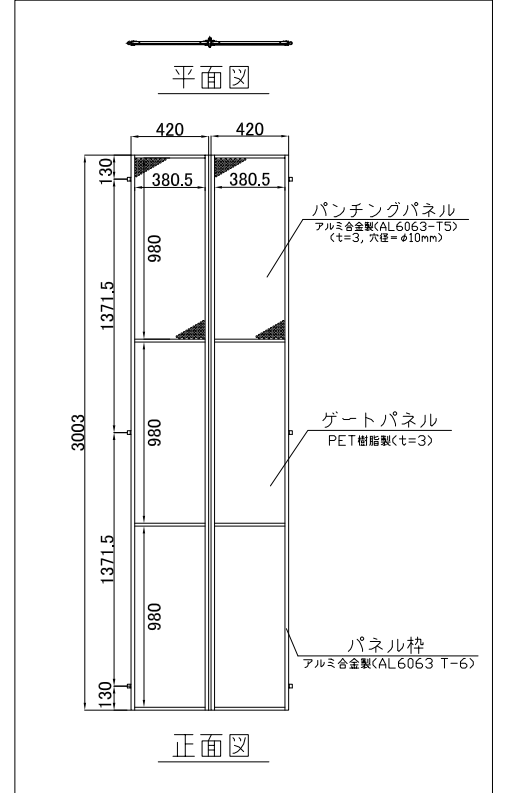

名称	仕様
サイズ(mm)	W8,100×H4,500
スパン数	9
有効開口幅(mm)	7,360
単管芯寸(mm)	8,100
重量	408.4 kg

平面図

【パネル部分詳細図】

正面図

側面図

検図	検図	検図	作図	更新日	更新内容
			尾崎	16.06.23	有効開口幅修正
				16.08.10	パネル詳細図修正
				23.05.30	平面図 控え単管追加 単管芯寸法修正

日本セイフティー株式会社

図面名			
CLG-81P型 標準図			
上部パンチングパネル仕様		作成日	2016.05.26
		更新日	2023.05.30
縮尺	図面No.		
A3: 1/45			