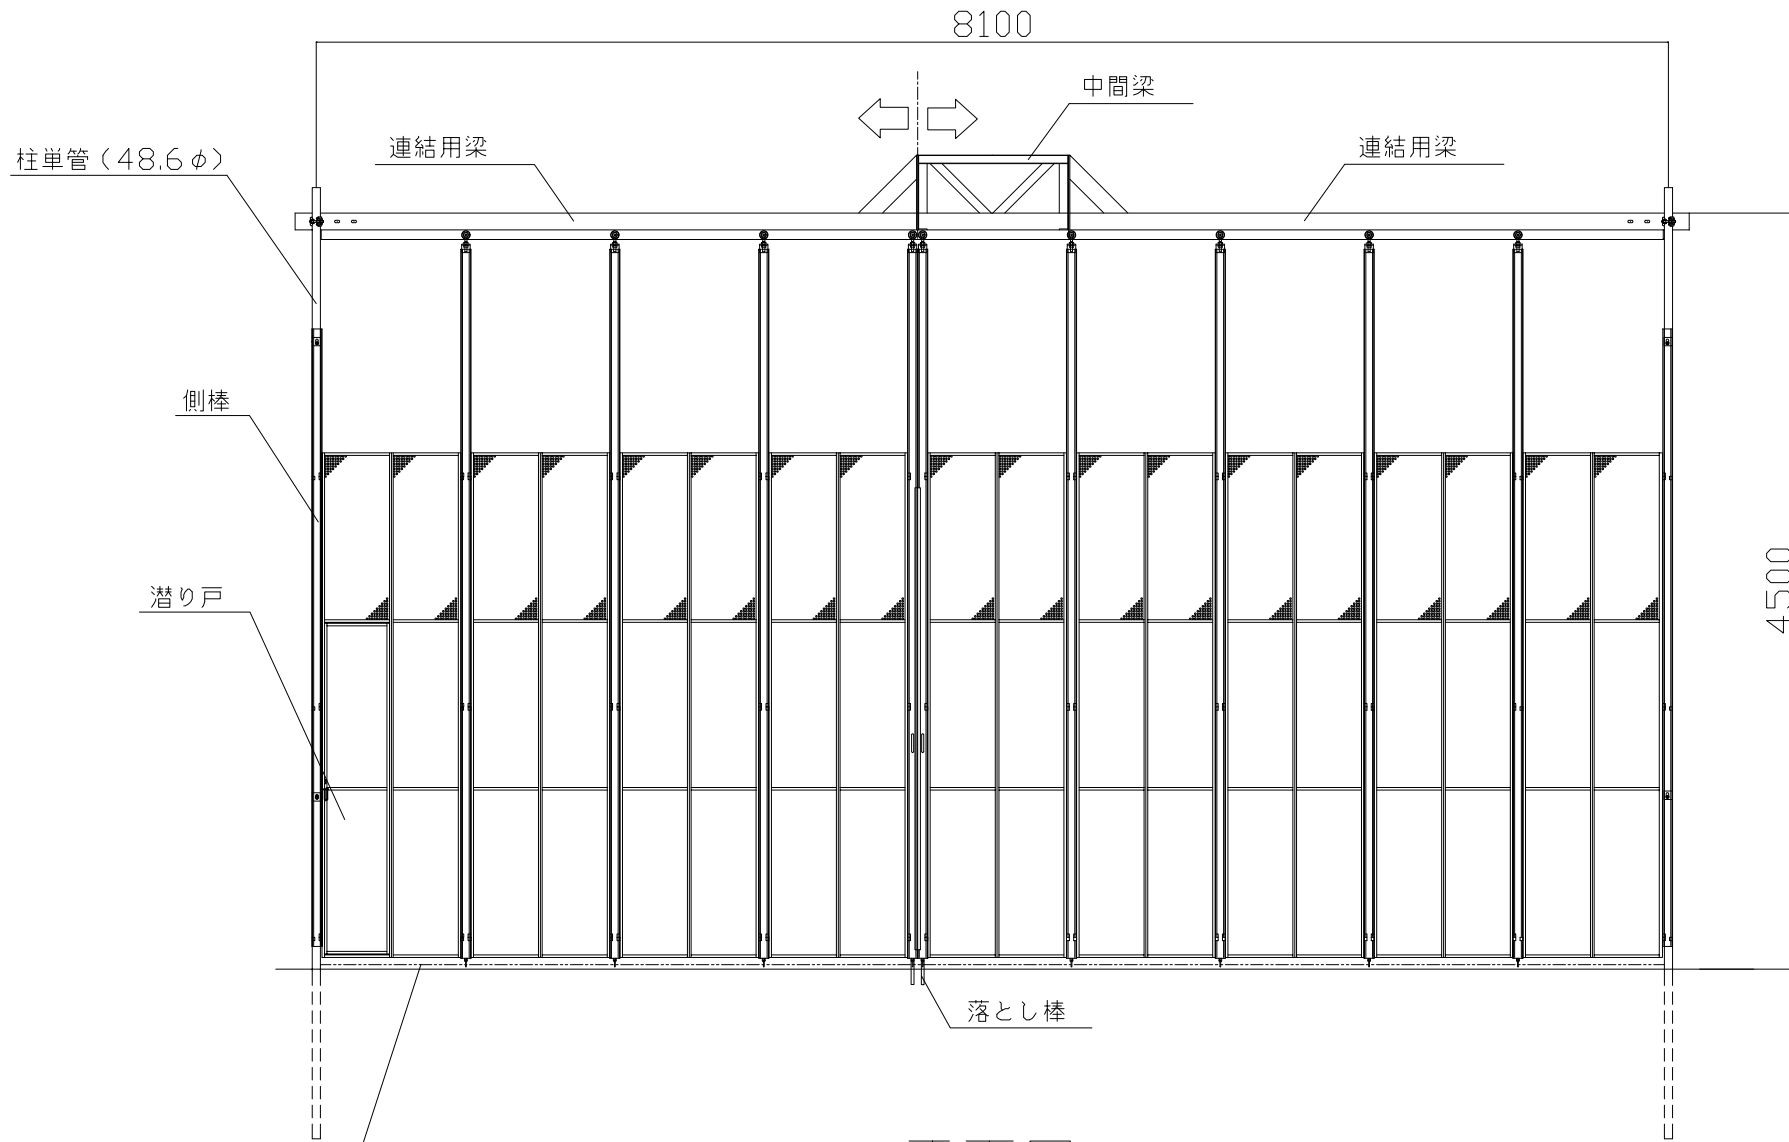

名称	仕様
サイズ(mm)	W8,100×H4,500
スパン数	9
有効開口幅(mm)	7,360
単管芯寸(mm)	8,100
重量	408.4 kg

平面図

【パネル部分詳細図】

正面図

側面図

検図	検図	検図	作図	更新日	更新内容
			尾崎	16.06.23	有効開口幅修正
				16.08.10	パネル詳細図修正
				23.05.30	平面図 控え単管追加 単管芯寸法修正

日本セイフティー株式会社

図面名			
CLG-81P型 標準図			
上部パンチングパネル仕様		作成日	2016.05.26
		更新日	2023.05.30
縮尺	図面No.		
A3: 1/45			