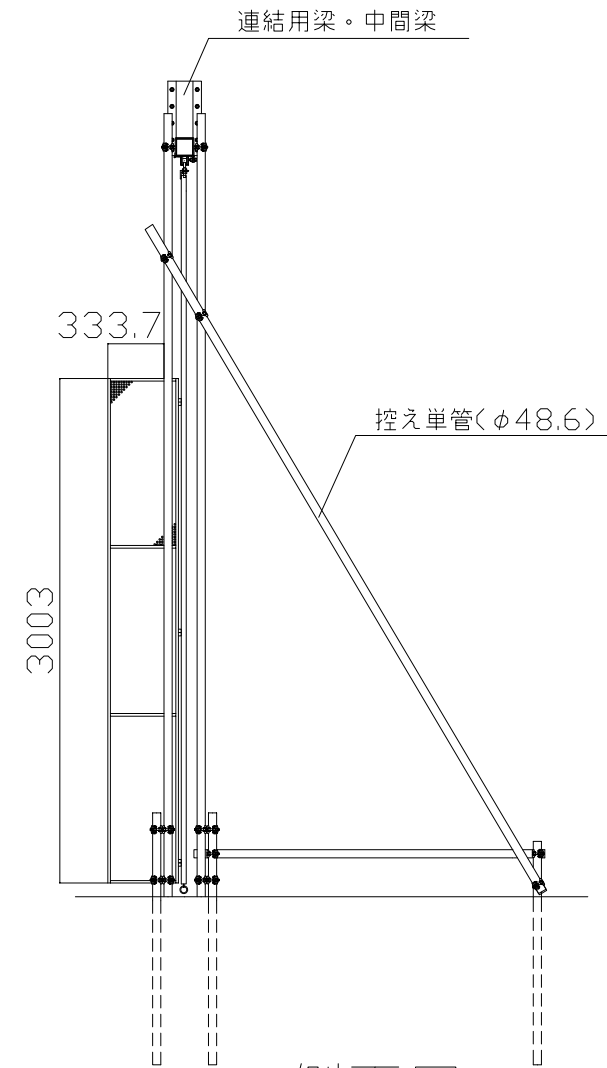

名称	仕様
サイズ(mm)	W8,100×H4,500
スパン数	9
有効開口幅(mm)	7,360
単管芯寸(mm)	8,100
重量	408.4 kg

平面図

【パネル部分詳細図】

正面図

側面図

検図	検図	検図	作図	更新日	更新内容
			尾崎	16.06.23	有効開口幅修正
				16.08.10	パネル詳細図修正
				23.05.30	平面図 控え単管追加 単管芯寸法修正

日本セイフティー株式会社

図面名			
CLG-81P型 標準図			
上部パンチングパネル仕様		作成日	2016.05.26
		更新日	2023.05.30
縮尺	図面No.		
A3: 1/45			