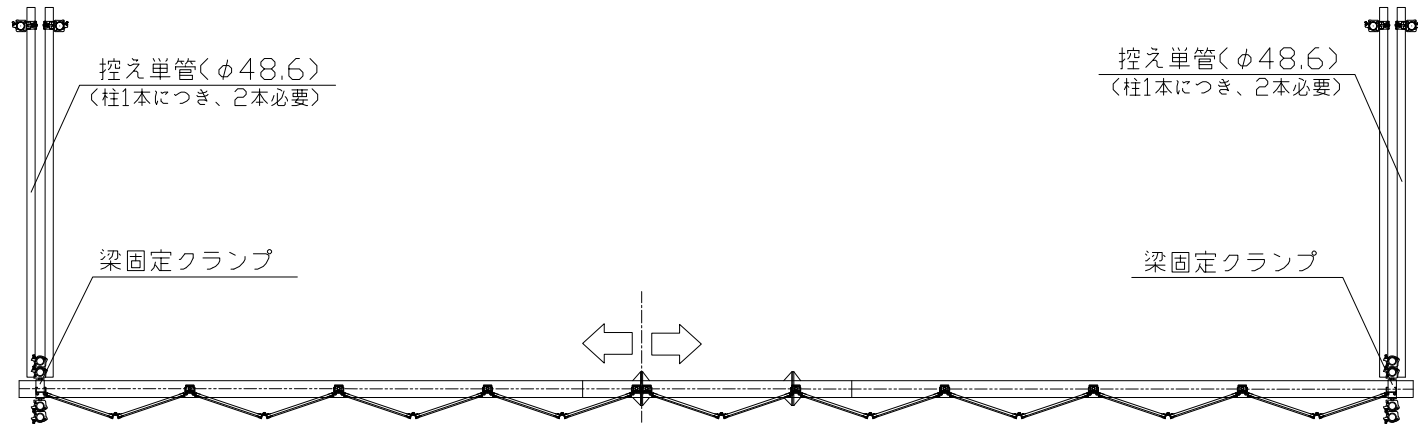

名称	仕様
サイズ(mm)	W8,100×H4,500
スパン数	9
有効開口幅(mm)	7,360
単管芯寸(mm)	8,100
重量	408.4 kg

平面図

【パネル部分詳細図】

正面図

側面図

検図	検図	検図	作図	更新日	更新内容
			尾崎	16.06.23	有効開口幅修正
				16.08.10	パネル詳細図修正
				23.05.30	平面図 控え単管追加 単管芯寸法修正

日本セイフティー株式会社

図面名			
CLG-81P型 標準図			
上部パンチングパネル仕様		作成日	2016.05.26
		更新日	2023.05.30
縮尺	図面No.		
A3: 1/45			