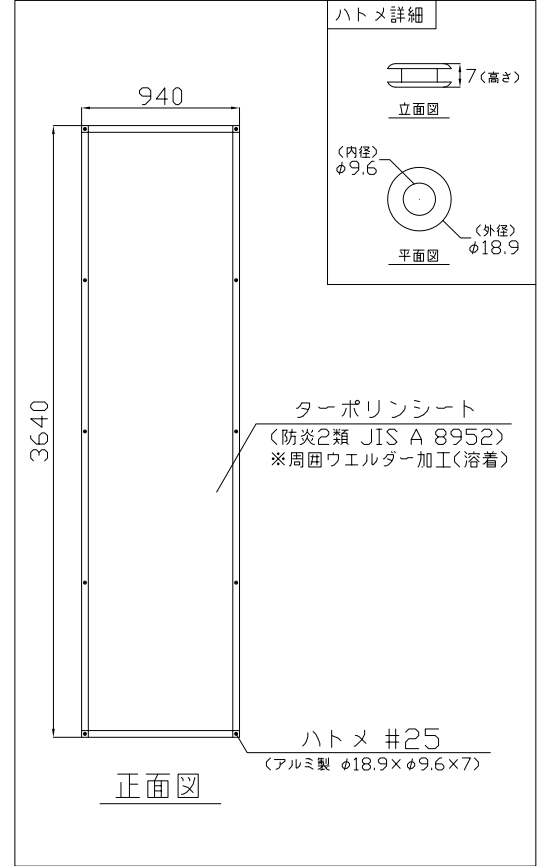

名称	仕様
サイズ(mm)	W7,200×H4,500
スパン数	8
有効開口幅(mm)	6,520
単管芯径(mm)	7,150
重量	226.5 kg

【シート部分詳細図】

平面図

正面図

側面図

検図	検図	検図	作図	更新日	更新内容
			田中 尾崎	16.06.23	有効開口幅修正
				23.05.30	単管芯径寸法修正

図面名			
CLG-72S型 標準図			
防火シート(2類)仕様		作成日	2016.05.26
		更新日	2023.05.30
縮尺	図面No		
A3: 1/45			