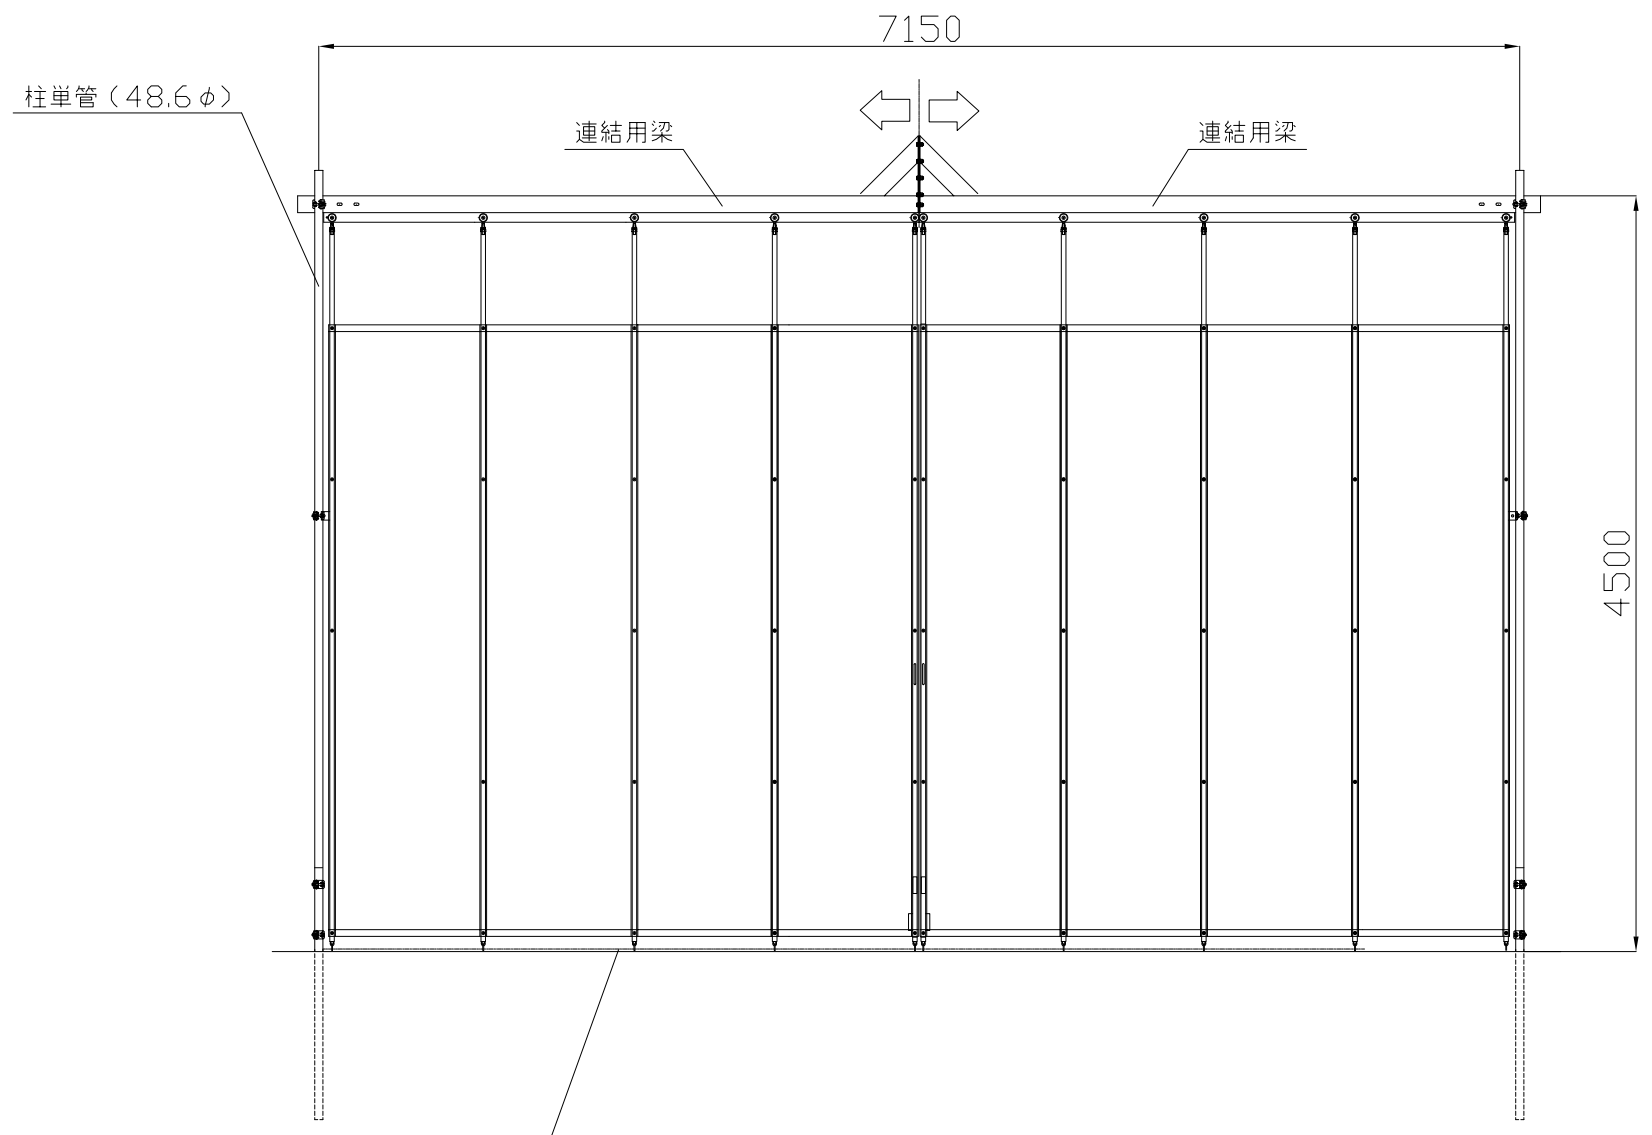

名称	仕様
サイズ(mm)	W7,200×H4,500
スパン数	8
有効開口幅(mm)	6,520
単管芯径(mm)	7,150
重量	226.5 kg

【シート部分詳細図】

平面図

正面図

側面図

検図	検図	検図	作図	更新日	更新内容
			田中 尾崎	16.06.23	有効開口幅修正
				23.05.30	単管芯径寸法修正

図面名			
CLG-72S型 標準図			
防火シート(2類)仕様		作成日	2016.05.26
		更新日	2023.05.30
縮尺	図面No		
A3: 1/45			