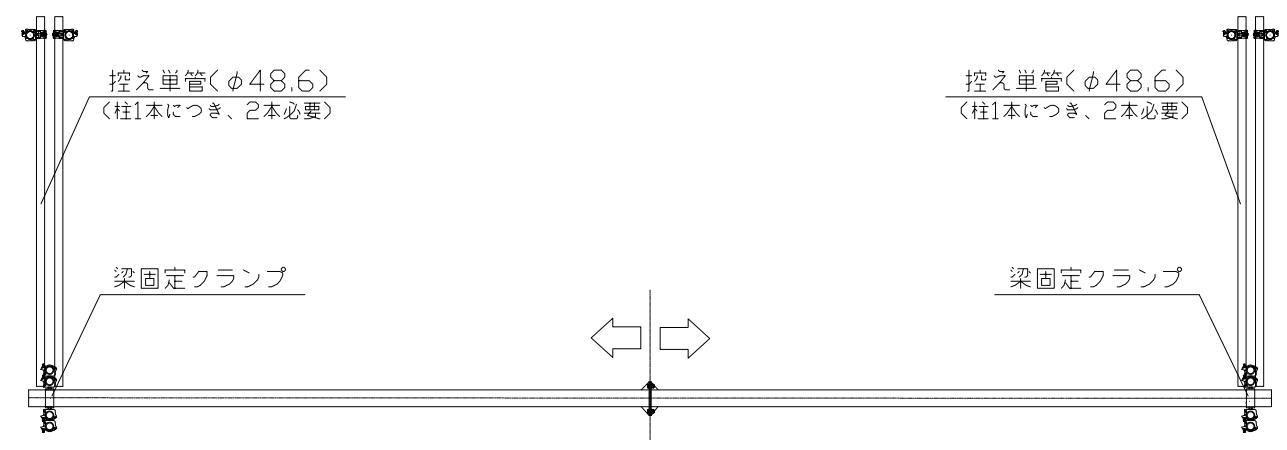

名称	仕様
サイズ(mm)	W7,200×H4,500
スパン数	8
有効開口幅(mm)	6,520
単管芯径(mm)	7,150
重量	226.5 kg

【シート部分詳細図】

平面図

正面図

側面図

検図	検図	検図	作図	更新日	更新内容
			田中 尾崎	16.06.23	有効開口幅修正
				23.05.30	単管芯径寸法修正

図面名			
CLG-72S型 標準図			
防火シート(2類)仕様		作成日	2016.05.26
		更新日	2023.05.30
縮尺	図面No		
A3: 1/45			