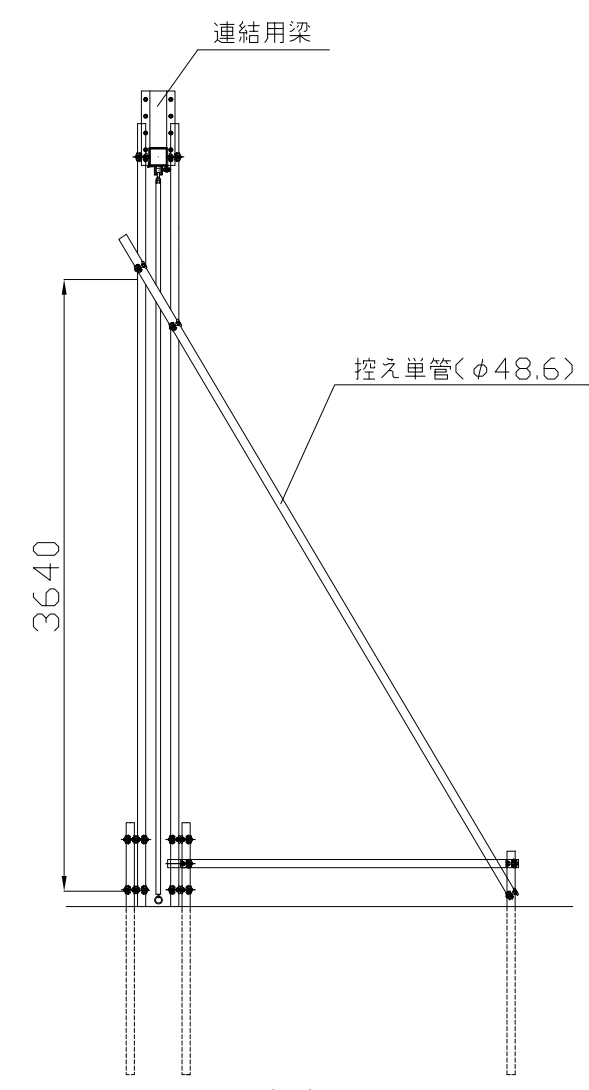

名称	仕様
サイズ(mm)	W7,200×H4,500
スパン数	8
有効開口幅(mm)	6,520
単管芯径(mm)	7,150
重量	226.5 kg

【シート部分詳細図】

平面図

正面図

側面図

検図	検図	検図	作図	更新日	更新内容
			田中 尾崎	16.06.23	有効開口幅修正
				23.05.30	単管芯径寸法修正

図面名			
CLG-72S型 標準図			
防火シート(2類)仕様		作成日	2016.05.26
		更新日	2023.05.30
縮尺	図面No		
A3: 1/45			