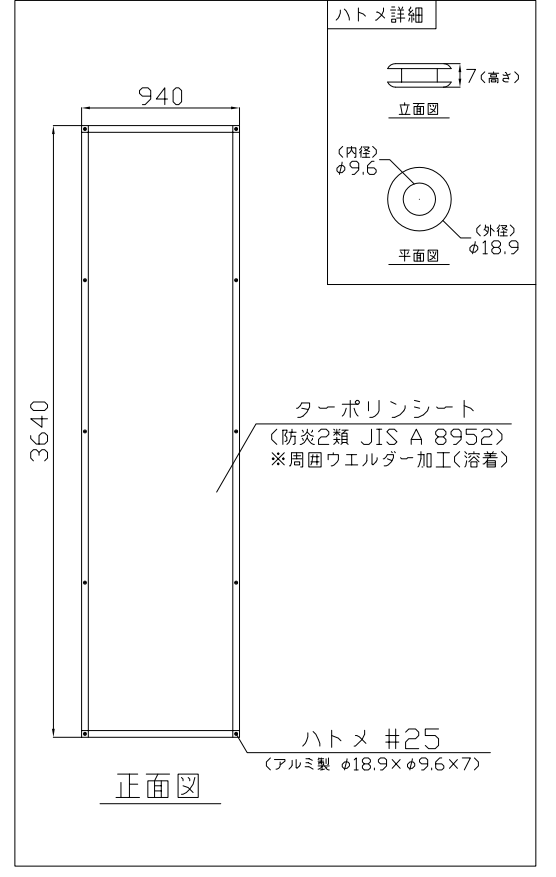

名称	仕様
サイズ(mm)	W5,400×H4,500
スパン数	6
有効開口幅(mm)	4,840
単管芯寸(mm)	5,350
重量	159.7 kg

【シート部分詳細図】

検図	検図	検図	作図	更新日	更新内容
				16.06.23	有効開口幅修正
				23.05.30	単管芯寸法修正

図面名			
CLG-54S型 標準図			
防火シート(2類)仕様		作成日	2016.05.26
		更新日	2023.05.30
縮尺	図面No		
A3: 1/45			