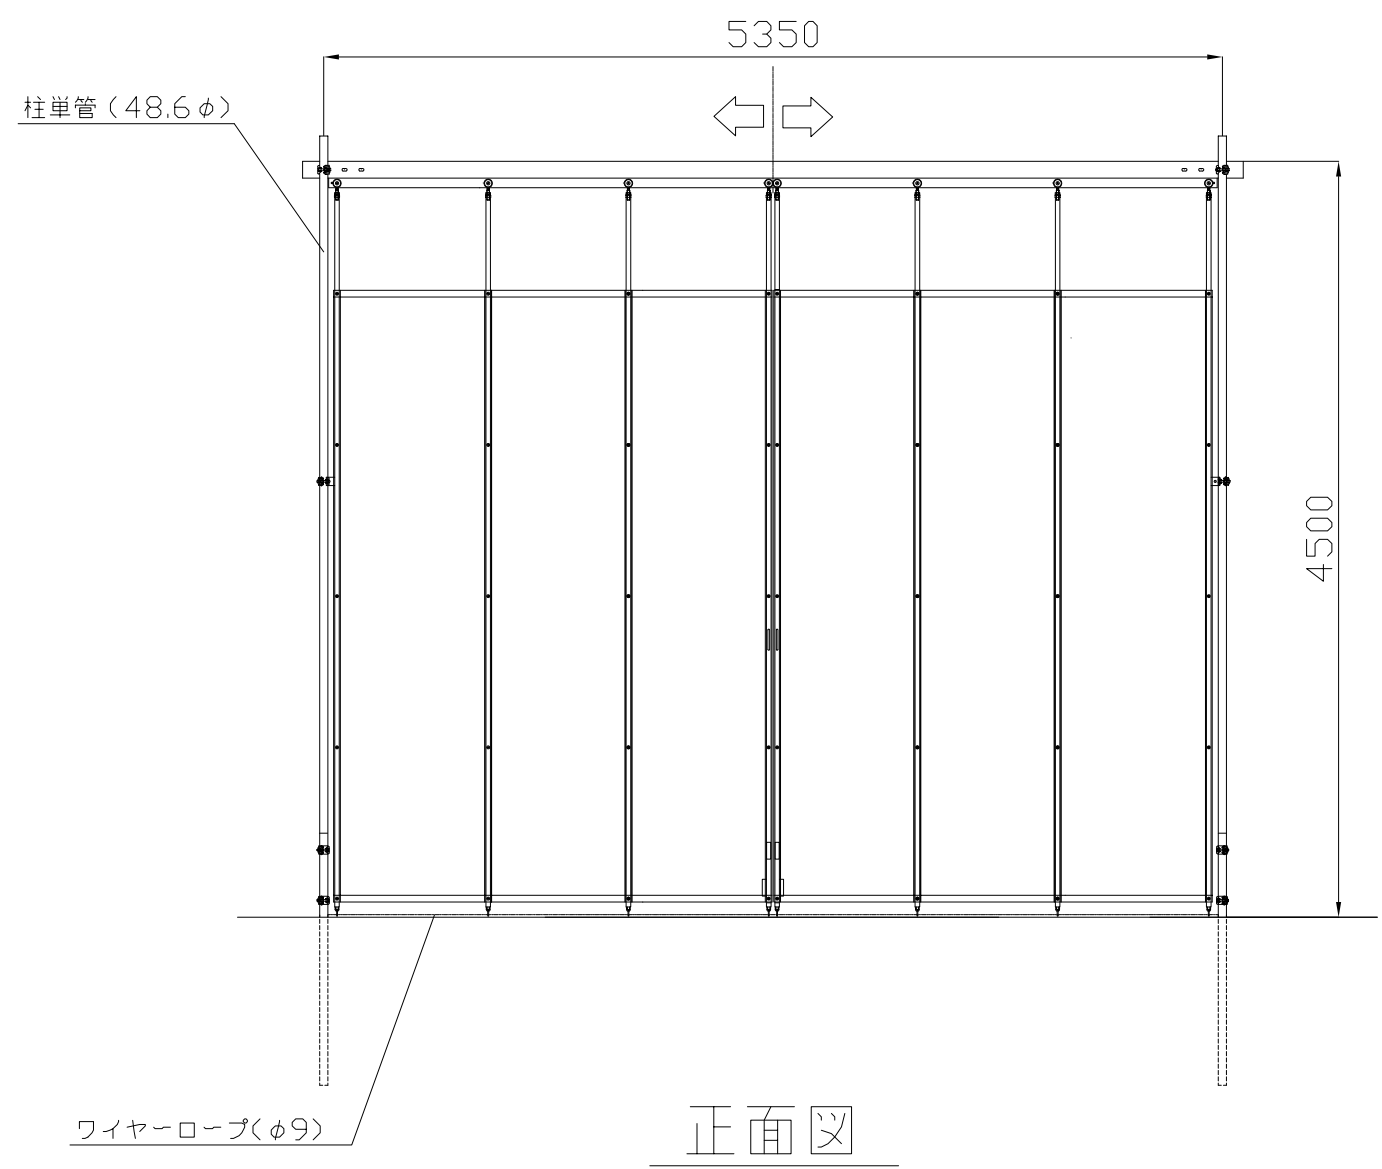

名称	仕様
サイズ(mm)	W5,400×H4,500
スパン数	6
有効開口幅(mm)	4,840
単管芯寸(mm)	5,350
重量	159.7 kg

【シート部分詳細図】

検図	検図	検図	作図	更新日	更新内容
				16.06.23	有効開口幅修正
				23.05.30	単管芯寸法修正

図面名			
CLG-54S型 標準図			
防火シート(2類)仕様		作成日	2016.05.26
		更新日	2023.05.30
縮尺	図面No		
A3: 1/45			