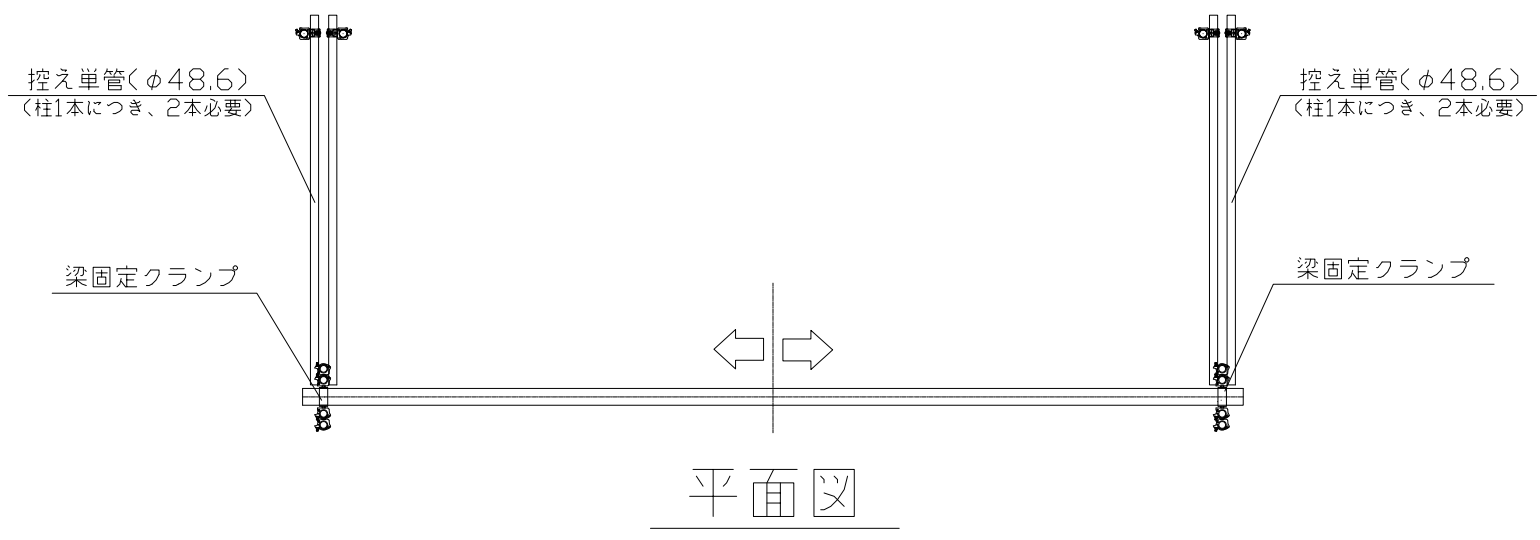

名称	仕様
サイズ(mm)	W5,400×H4,500
スパン数	6
有効開口幅(mm)	4,840
単管芯寸(mm)	5,350
重量	159.7 kg

【シート部分詳細図】

検図	検図	検図	作図	更新日	更新内容
				16.06.23	有効開口幅修正
				23.05.30	単管芯寸法修正

図面名			
CLG-54S型 標準図			
防火シート(2類)仕様		作成日	2016.05.26
		更新日	2023.05.30
縮尺	図面No		
A3: 1/45			