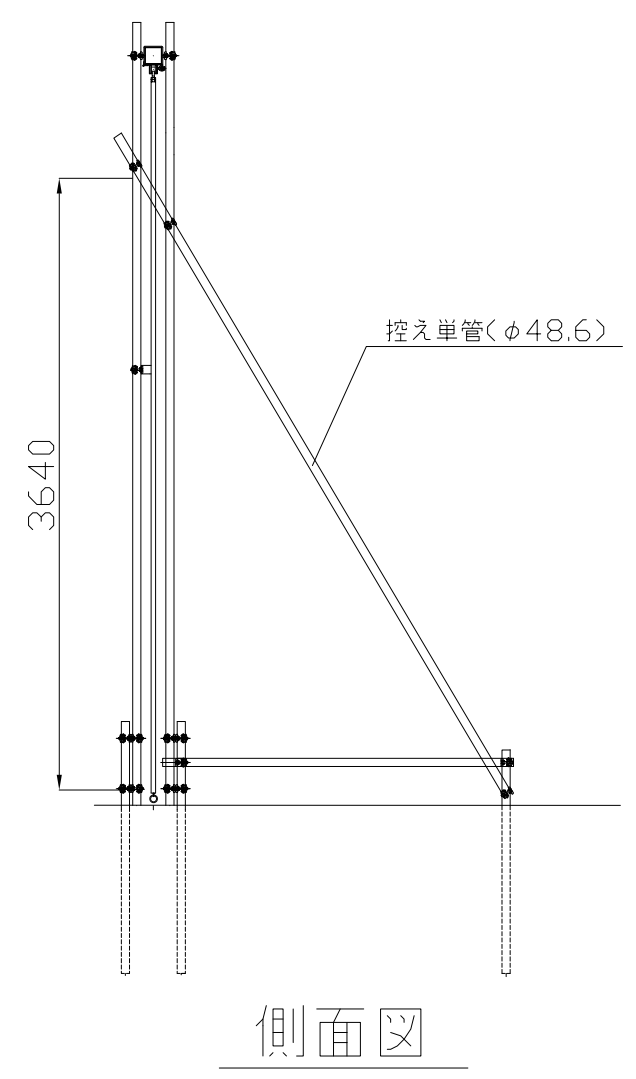

名称	仕様
サイズ(mm)	W5,400×H4,500
スパン数	6
有効開口幅(mm)	4,840
単管芯寸(mm)	5,350
重量	159.7 kg

【シート部分詳細図】

検図	検図	検図	作図	更新日	更新内容
				16.06.23	有効開口幅修正
				23.05.30	単管芯寸法修正

図面名			
CLG-54S型 標準図			
防火シート(2類)仕様		作成日	2016.05.26
		更新日	2023.05.30
縮尺	図面No		
A3: 1/45			