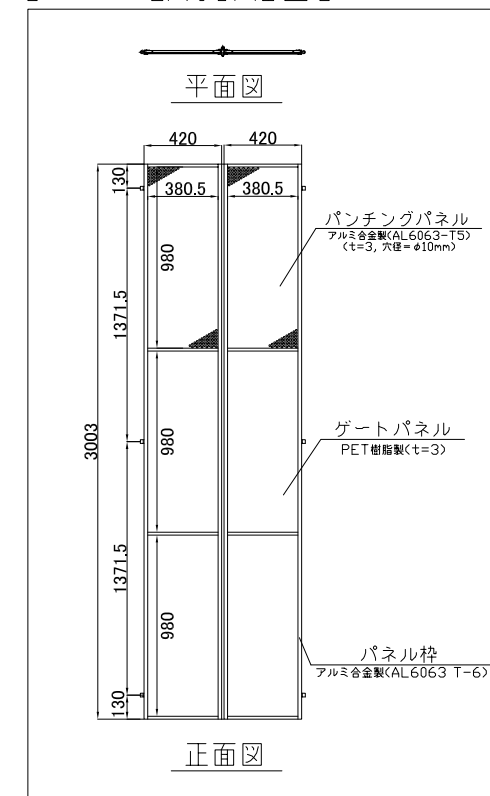

名称	仕様
サイズ(mm)	W5,400×H4,500
スパン数	6
有効開口幅(mm)	4,840
単管芯芯(mm)	5,400
重量	251.0 kg

【パネル部分詳細図】

検図	検図	検図	作図	更新日	更新内容
			尾崎	16.06.23	有効開口幅修正
				16.08.10	パネル詳細図修正
				23.05.30	単管芯寸法修正

 日本セイフティー株式会社

図面名			
CLG-54P型 標準図			
上部パンチングパネル仕様			
作成日	2016.05.26	縮尺	図面No
更新日	2023.05.30	A3: 1/45	