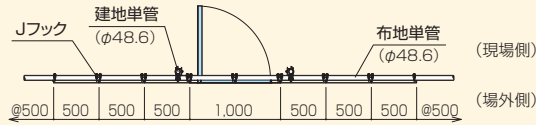

アドフラット® ドアボタン錠 ドアノブ補助錠付

設置図

単位(mm)

■ 平面図 (h3000mm仕様)