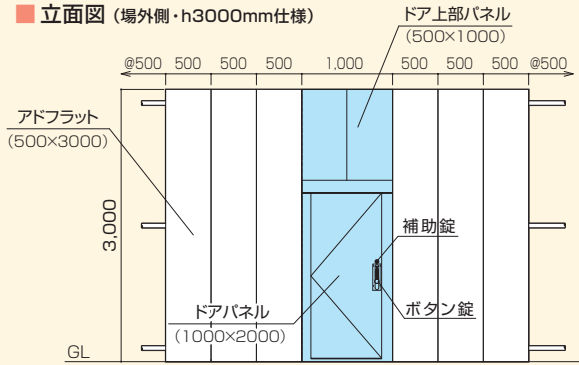

■ 立面図 (場外側・h3000mm仕様)