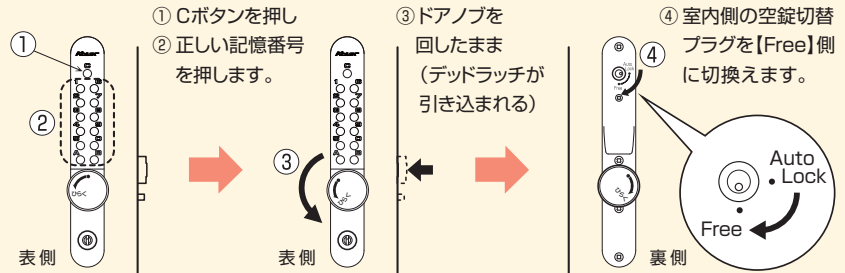

——— 注)故障の原因となりますので、必ずドアノブを回した状態にして空錠へ切り替えて下さい。 ———

■ レンタル・販売

日本セイフティー株式会社

<http://www.nihonsafety.com>

本社	〒102-0082	東京都千代田区一番町21番地 一番町東急ビル11F
東日本第1営業部	TEL.03-6369-2221	FAX.03-6369-2220
東日本第2営業部	TEL.03-6369-2222	FAX.03-6369-2230
A S 事業部	TEL.03-6369-2225	FAX.03-6369-2220
環境土木事業部	TEL.03-6369-2224	FAX.03-6369-2220
ラップン事業部	TEL.03-6369-2223	FAX.03-6369-2228
大阪支店	〒541-0053	大阪市中央区本町4丁目5-16 本町スクエアビルII
営業部	TEL.06-6260-1122	FAX.06-6260-1123
東北支店	〒989-1503	宮城県柴田郡川崎町大字川内字七曲山63番地
		TEL.0224-85-2331 FAX.0224-84-2333
名古屋支店	〒496-0026	愛知県津島市唐臼町二ツ池60番地
		TEL.0567-33-0077 FAX.0567-33-0078
広島支店	〒731-0223	広島県広島市安佐北区可部南5丁目6番1号
		TEL.082-819-1877 FAX.082-819-1878
四国支店	〒761-8031	香川県高松市郷東町577番地5
		TEL.087-832-8181 FAX.087-832-8180
九州支店	〒811-2104	福岡県糟屋郡宇美町井野316番地585
		TEL.092-957-6812 FAX.092-957-6813
札幌営業所	〒001-0915	札幌市北区新琴似町574-2
		TEL.011-769-7631 FAX.011-769-7630
静岡営業所	〒421-0303	静岡県榛原郡吉田町片岡8番2
		TEL.0548-32-6661 FAX.0548-32-3456

■ 取扱い店

◆ カタログ掲載商品について

このカタログの掲載内容は、2019年4月1日現在のものです。製品改良のため、仕様及び外観の一部を予告なく変更する場合があります。

◆ 地域により取り扱いのない商品や色、サイズ、仕様が異なる場合がありますので、詳細は各担当にお問い合わせ下さい。◆